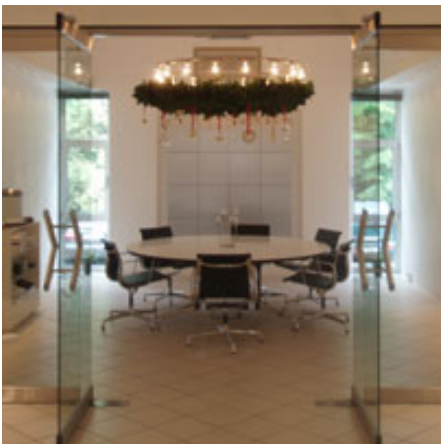

Sitzungsraum für Donaco

## Donacos mødelokale

En flot og velvalgt belysningsløsning til virksomhedens mødelokale samt stor kreativitet gør, at titlen som månedens belysningsprojekt i november går til Donaco.

For Donaco, der har specialiseret sig i at udvikle profilgaver, er mødelokalet i Lyngby et af de centrale rum, da det er her, de kreative ideer opstår. Og kreative ideer er nødvendige for virksomheden, der lægger stor vægt på at skabe unikke profilgaver, som skaber glæde hos modtageren.

Da virksomheden flyttede fra Rødovre til sin nuværende placering i Lyngby, var der behov for ny belysning til mødelokalet, der er lyst og meget indbydende og stilfuldt indrettet med et rundt bord som det naturlige samlingspunkt i midten. Valget faldt på en SCAN ringkrone fra Okholm Lighting, der er placeret centralt over bordet, så medarbejderne får tilstrækkeligt lys til at få lyse og kreative ideer. Ringkronen er diskret og stilfuld og et naturligt valg i forhold til den øvrige interiør og de lyse omgivelser. Dette gør, at titlen som månedens belysningsprojekt i november går til Donaco.