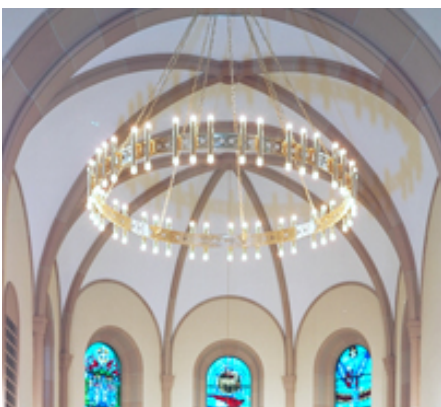

Kirche zu Wettingen

Kirche zu Wettingen

Das Beleuchtungskonzept ist eigens für die Kirche zu Wettingen in der Schweiz entworfen. Es handelt sich hier um Ringkronen mit einem Durchmesser von 250 cm bzw. 90 cm und dazu passende Wandleuchten. Alle Leuchten sind aus blank poliertem und lackiertem Messing gefertigt.

Material & Finish: Messing - blankpoliert.

Dimension: ø250 cm - 40 x 2 Flammen, ø200 cm - 32 x 2 Flammen, ø90 cm - 12 x 2 Flammen.

Leuchtmittel: Tropfenlampe - klar, 230 V. Fassung/Socket: E27. Watt: 60 W.

Montage: Messingkette.

Schutzklasse: I.

Schutzart: IP20.

Prüfung: CE - Kennzeichnung.

Bemerkungen: Wandleuchte - 4 x 2 Flammen, Breite 56 cm und Aushang 28 cm.

Design: B.A.G. Turgi

Letzter Update: 17/11-2022