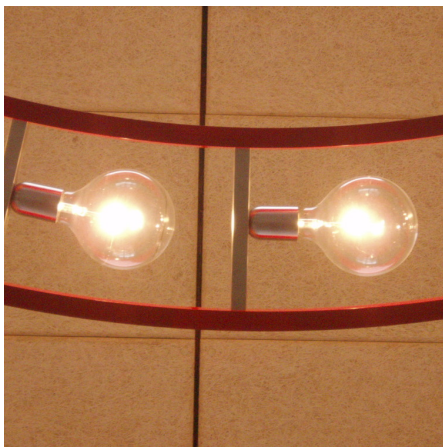

Skjern Kultur- und Sportzentrum

Skjern Kultur- und Sportzentrum

Sonderleuchten für den Eingangsbereich.

Material & Finish: Aluminiumprofil 50 X 25 mm. Lackiert in RAL 3003 Rot.

Dimension: ø310 cm (Ausserhalb der ring), ø290 cm (Innendurchmesser)

Leuchtmittel: Max. 100 W. 32-Glühbirnen. Fassung/Socket: E27

Montage: Wire

Schutzklasse: I.

Schutzart: IP20.

Prüfung: CE-Kennzeichnung

Bemerkungen: Bauherr: Skjern Kommune

Design: Rudi Udi Jørgensen

Letzter Update: 09/12-2021