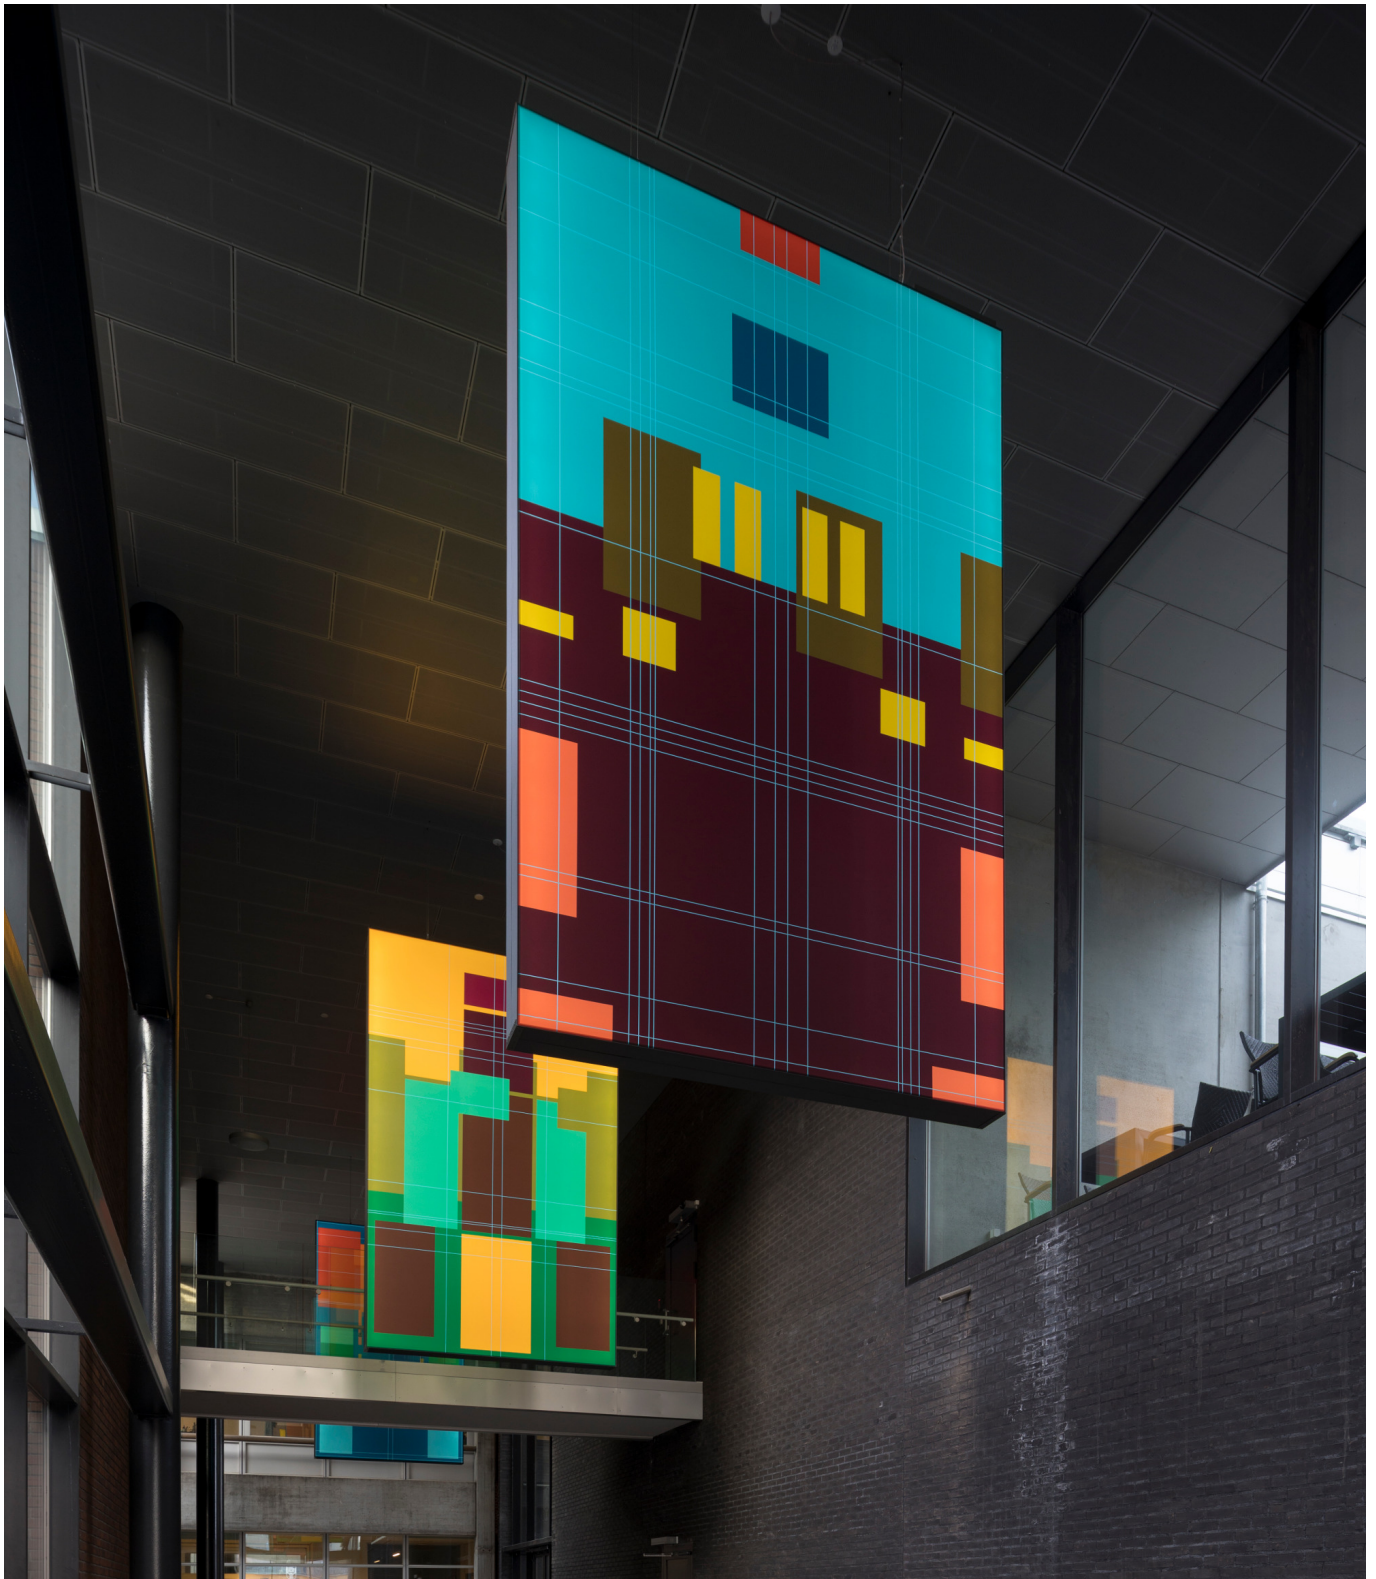

Køge Rathaus - Lichtskulpturen

KØGE RATHAUS - KÜNSTLERISCHE INNENBELEUCHTUNG

Im Rahmen der Modernisierung des Rathauses in Køge hat Okholm Lighting in Zusammenarbeit mit Künstlerin Signe Guttormsen 4 große Lichtskulpturen in der Arkadenhalle hergestellt.

Material & Finish: Aluminiumrahmen mit farbigem Textil und transluzent bunt verzierter Leinwand.

Dimension: 3,5 x 2,2 m.

Leuchtmittel: 340W LED mit 26.000 lm.

Montage: Wire

Schutzklasse: I

Prüfung: CE

Bemerkungen: Jede Seite ist mit DALI individuell dimmbar.

Design: Signe Guttormsen. Foto Jan Søndergaard

Letzter Update: 09/12-2021