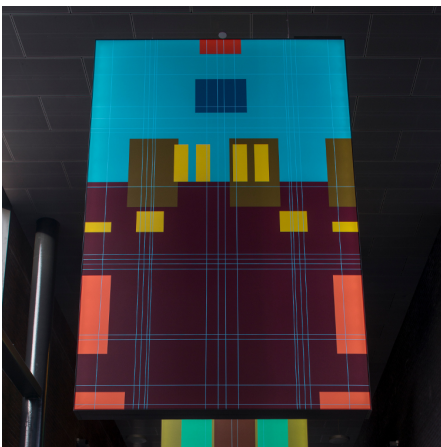

Køge Rathaus - Lichtskulpturen

KØGE RATHAUS - KÜNSTLERISCHE INNENBELEUCHTUNG

Im Rahmen der Modernisierung des Rathauses in Køge hat Okholm Lighting in Zusammenarbeit mit Künstlerin Signe Guttormsen 4 große Lichtskulpturen in der Arkadenhalle hergestellt.

Material & Finish: Aluminiumrahmen mit farbigem Textil und transluzent bunt verzierter Leinwand.

Dimension: 3,5 x 2,2 m.

Leuchtmittel: 340W LED mit 26.000 lm.

Montage: Wire

Schutzklasse: I

Prüfung: CE

Bemerkungen: Jede Seite ist mit DALI individuell dimmbar.