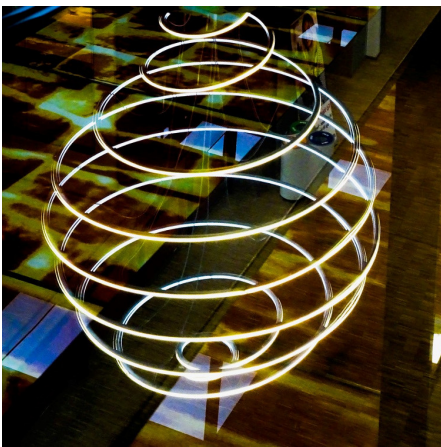

## VUC Syd Aabenraa

Die Spirallampe ist ein Teil der Dekoration für VUC Aabenraa. Die Aufgabe bestand darin, ein großes Werkstück herzustellen, das eine "Glühlampe" symbolisiert - denn das neue Gebäude wurde dort errichtet, wo früher eine Glühlampenfabrik stand. Die Spirale bildet die Form einer Glühbirne und das Licht kann als Glühfaden gesehen werden.

Die Lampe verbreitet das Licht, das sowohl von außen als auch von innen zu sehen ist.

**Material & Finish:** Extrudiertes aluminium - rohes aluminium

**Dimension:** Durchmesser: 2,3 m. Höhe: 3 m.

**Leuchtmittel:** Außenseite: VENUS LED-Bänder in 2700K. In Richtung Mitte: VENUS LED-Bänder in 4400K. Dies können individuell gesteuert werden. 560 W.