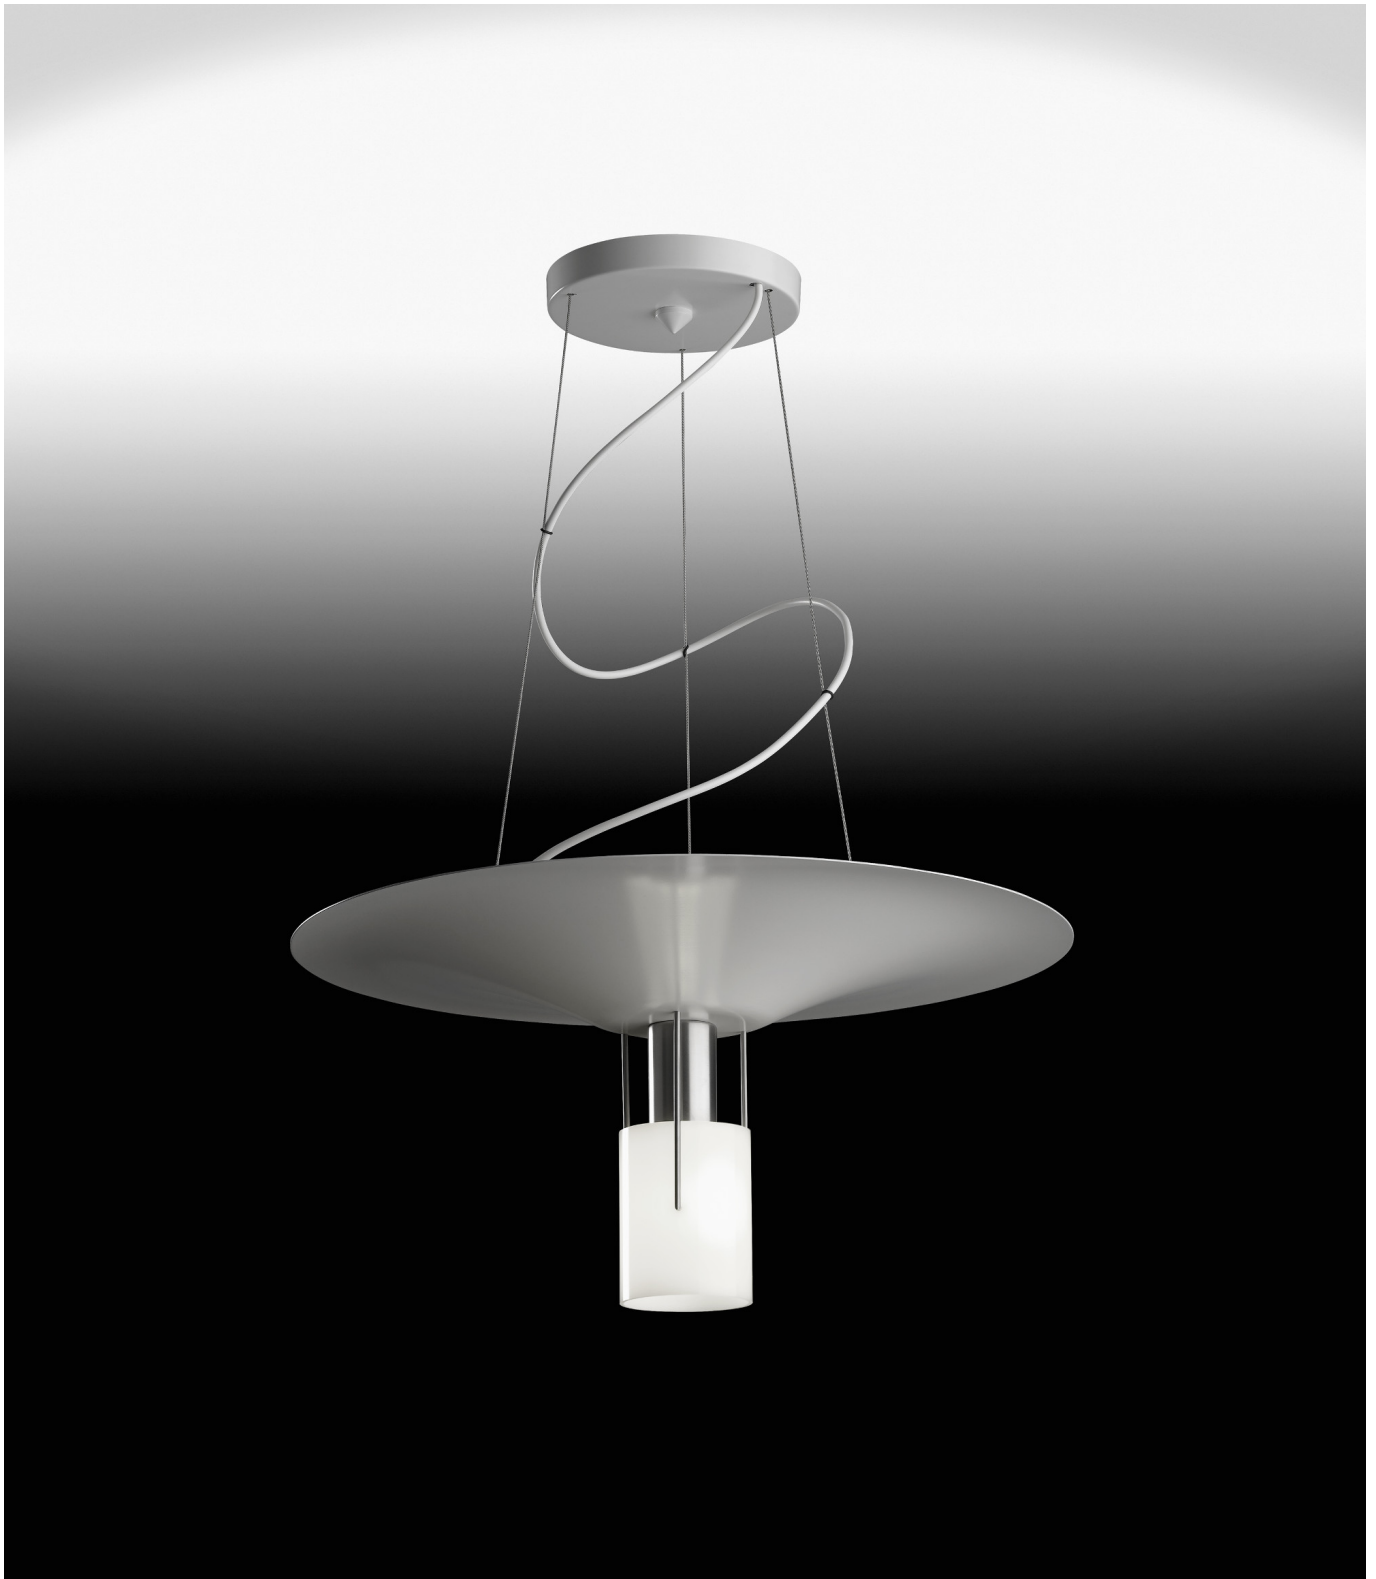

GREN Pendel 600

GREN Pendel 600

Schlichtes und elegantes Pendel. Der Schirm gibt ein angenehmes, indirektes Licht. Die dekorative, opale Blende sorgt für eine minimale Blendwirkung. Das Pendel ist vielseitig im Innenbereich einsetzbar.

Das Pendel ist mit 2 Glühlampen bestückt - eine Glühlampe mit digitalem Dämpfen und eine Energiesparglühlampe. Das Pendel kann gleichzeitig in 2 Richtungen (oben/unten) angeschaltet werden.

Material & Finish: Messing, lackiert und blankpoliert. Weißlackierter Schirm.

Dimension: Durchmesser: ø600 mm. Höhe (ohne Leuchtmittel): 23 cm.

Leuchtmittel: Eine Energiesparglühlampe mit 12 W (630 lm), 16 W (950 lm), 20 W (1200 lm) oder 23 W (1500lm) und eine kreisförmige Leuchtstoffröhre mit digitalem Dämpfen mit 40 W (3300 lm) oder 55 W (4200 lm). Fassung/Socket: E27/2GX12. 230 V.

Montage: 3 Seile.

Schutzklasse: I.

Schutzart: IP20.

Prüfung: CE-Kennzeichnung.

Design: Vilhelmsen, Marxen & Bech-Jensen

Letzter Update: 09/12-2021