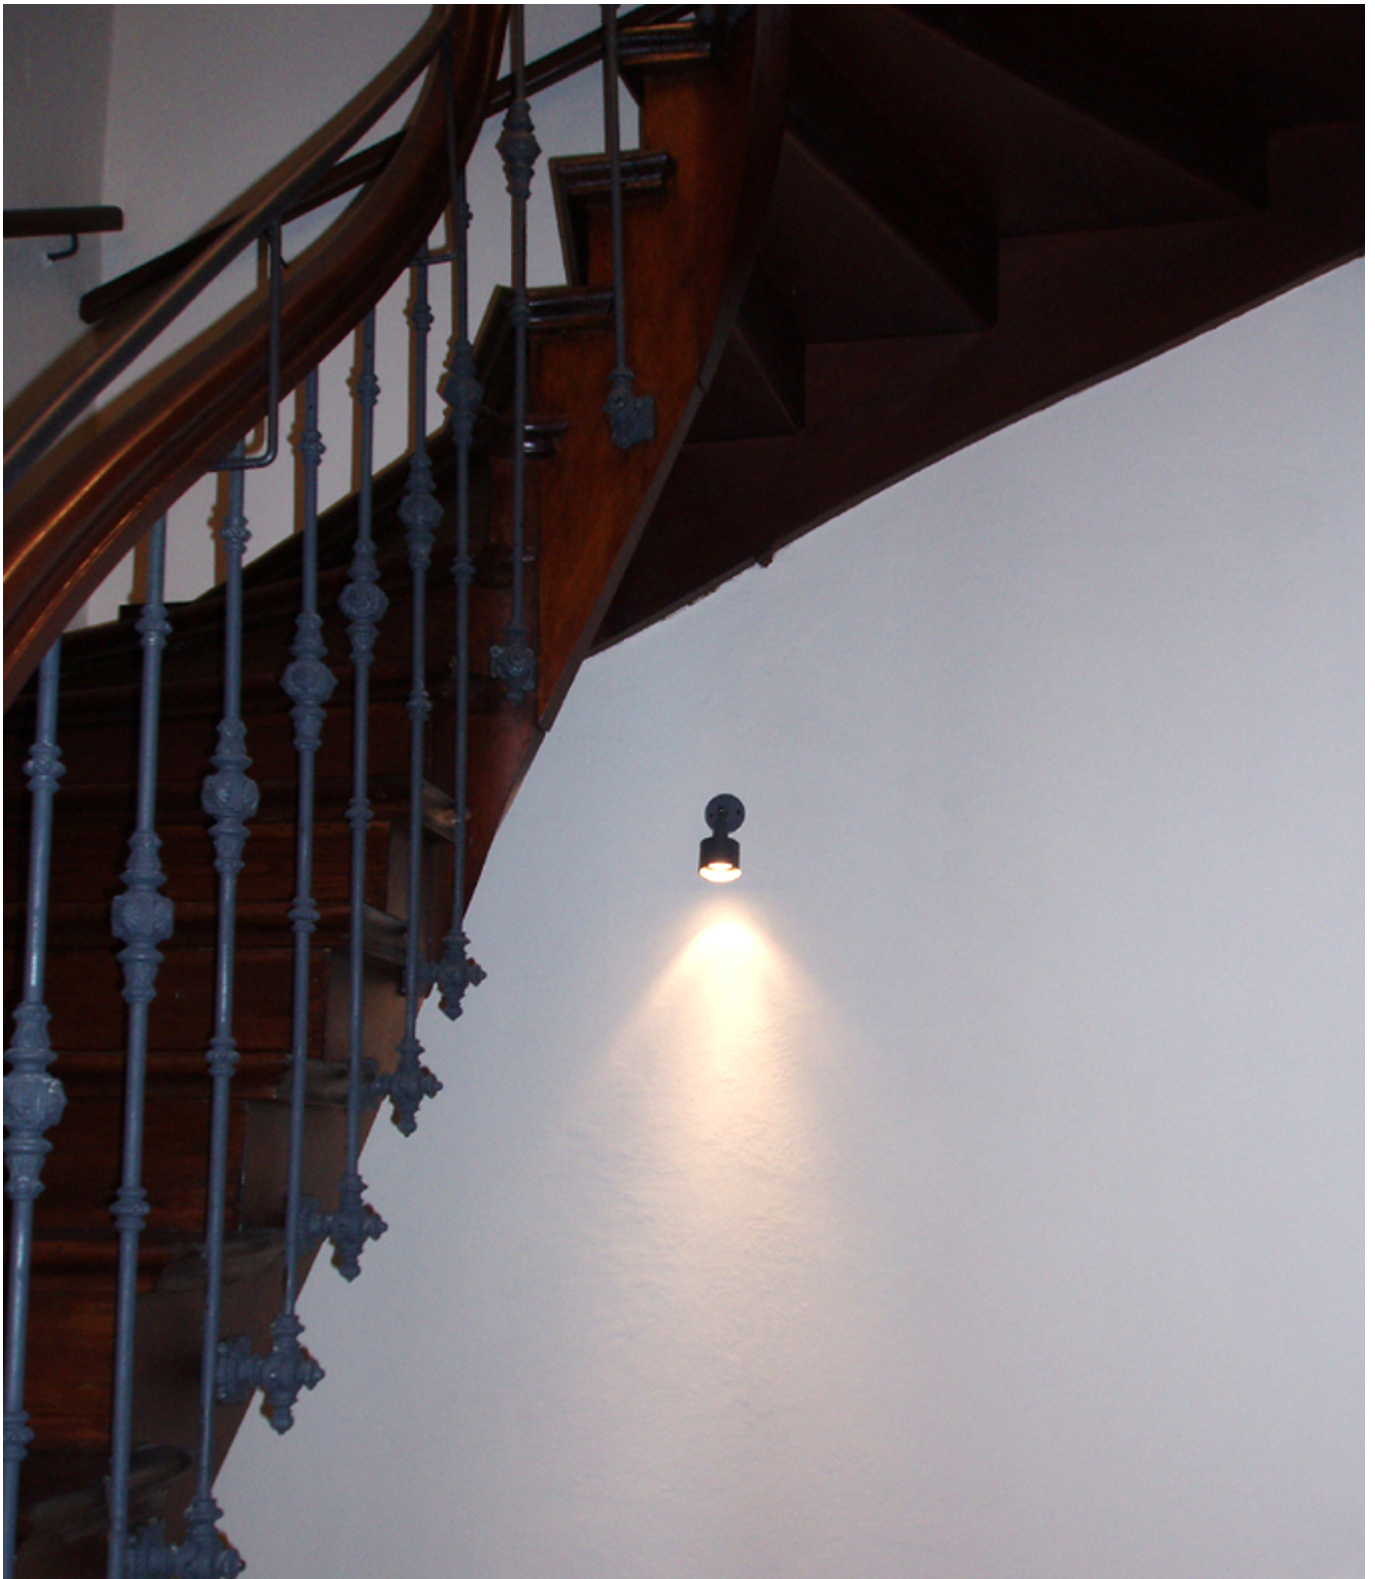

DYBBØL Wand mit Kipp

DYBBØL Wand mit Kipp

DYBBØL Wand mit Kipp ist sehr flexibel, da die Lichtausstrahlung individuell angepasst werden kann.

Material & Finish: Messing, lackiert - blankpoliert, matt, Grafital-grau oder weisslackiert.

Dimension: Schirm: ø76. Höhe: 16 cm.

Leuchtmittel: Reflektorlampe. Fassung/Socket: GU10. Watt: Max. 75 W. 230V

Schutzklasse: I.

Schutzart: IP20.

Prüfung: CE-Kennzeichnung.

Bemerkungen: Für montage auf PL-Steckdose.