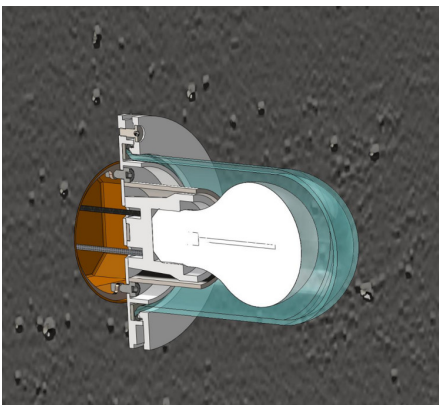

Wandleuchte 98 indoor

Wandleuchte 98 indoor

Die Wandleuchte 98 ist ideal für Wandmontage in Verbindung mit Eingängen oder kleineren Flur-bereiche als ein kombiniertes effekt- und Orientierungslicht. Wandleuchte 98 kann drinnen sowohl wie [draußen](#) benutzt werden. Wandleuchte 98 indoor wird direkt auf der PL-Dose montiert.

Material & Finish: Weißlackiertes Stahl oder Edelstahl

Dimension: Diameter Ø112 mm, Aushang 95 mm

Leuchtmittel: Fassung/Sokkel: E27. Wattage: max 40 W. 230 V

Schutzklasse: I.

Schutzart: IP41

Prüfung: CE-Kennzeichnung