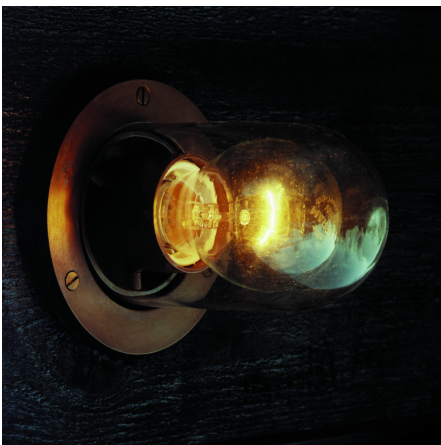

## NYMØLLE OUTDOOR

Die NYMØLLE Leuchte ist eine schlichte und harmonische Orientierungsbeleuchtung, die sowohl im Außen- als auch im [Innenbereich](#) Anwendung findet. Besonders geeignet ist die Leuchte für die Wandmontage in Foyers, Empfangshallen, kleineren Fluren etc. Mögliche Gefahrenpunkte werden auf geringem Beleuchtungsniveau sichtbar gemacht.

Montage: Die Leuchte kann in Mauerwerk, Beton, Holzwänden, Gipswänden und -decken etc. montiert werden.

**Material & Finish:** Edelstahl, Kupfer oder weisslackiert.

**Dimension:** Durchmesser der Frontplatte:  $\varnothing 112$  mm. Ausladung: 125 mm. Einbautiefe: 57 mm. Durchmesser der Einbauöffnung:  $\varnothing 105$  mm

**Leuchtmittel:** Fassung/Socket: E27. Watt: Max. 60 W. 230 V

**Schutzklasse:** II.

**Schutzart:** IP54

**Prüfung:** CE-Kennzeichnung

**Bemerkungen:** Einbaubuchse: PVC-Rohr  $\varnothing 110 \times 3$  mm, Länge 75 mm. Nr. 4950020400