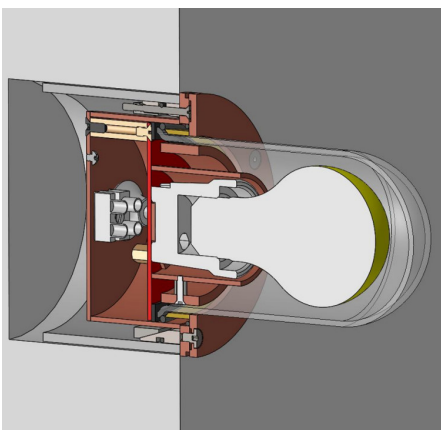

## NYMØLLE OUTDOOR

Die NYMØLLE Leuchte ist eine schlichte und harmonische Orientierungsbeleuchtung, die sowohl im Außen- als auch im [Innenbereich](#) Anwendung findet. Besonders geeignet ist die Leuchte für die Wandmontage in Foyers, Empfangshallen, kleineren Fluren etc. Mögliche Gefahrenpunkte werden auf geringem Beleuchtungsniveau sichtbar gemacht.

Montage: Die Leuchte kann in Mauerwerk, Beton, Holzwänden, Gipswänden und -decken etc. montiert werden.

**Material & Finish:** Edelstahl, Kupfer oder weisslackiert.

**Dimension:** Durchmesser der Frontplatte:  $\varnothing 112$  mm. Ausladung: 125 mm. Einbautiefe: 57 mm. Durchmesser der Einbauöffnung:  $\varnothing 105$  mm

**Leuchtmittel:** Fassung/Socket: E27. Watt: Max. 60 W. 230 V

**Schutzklasse:** II.

**Schutzart:** IP54

**Prüfung:** CE-Kennzeichnung

**Bemerkungen:** Einbaubuchse: PVC-Rohr  $\varnothing 110 \times 3$  mm, Länge 75 mm. Nr. 4950020400