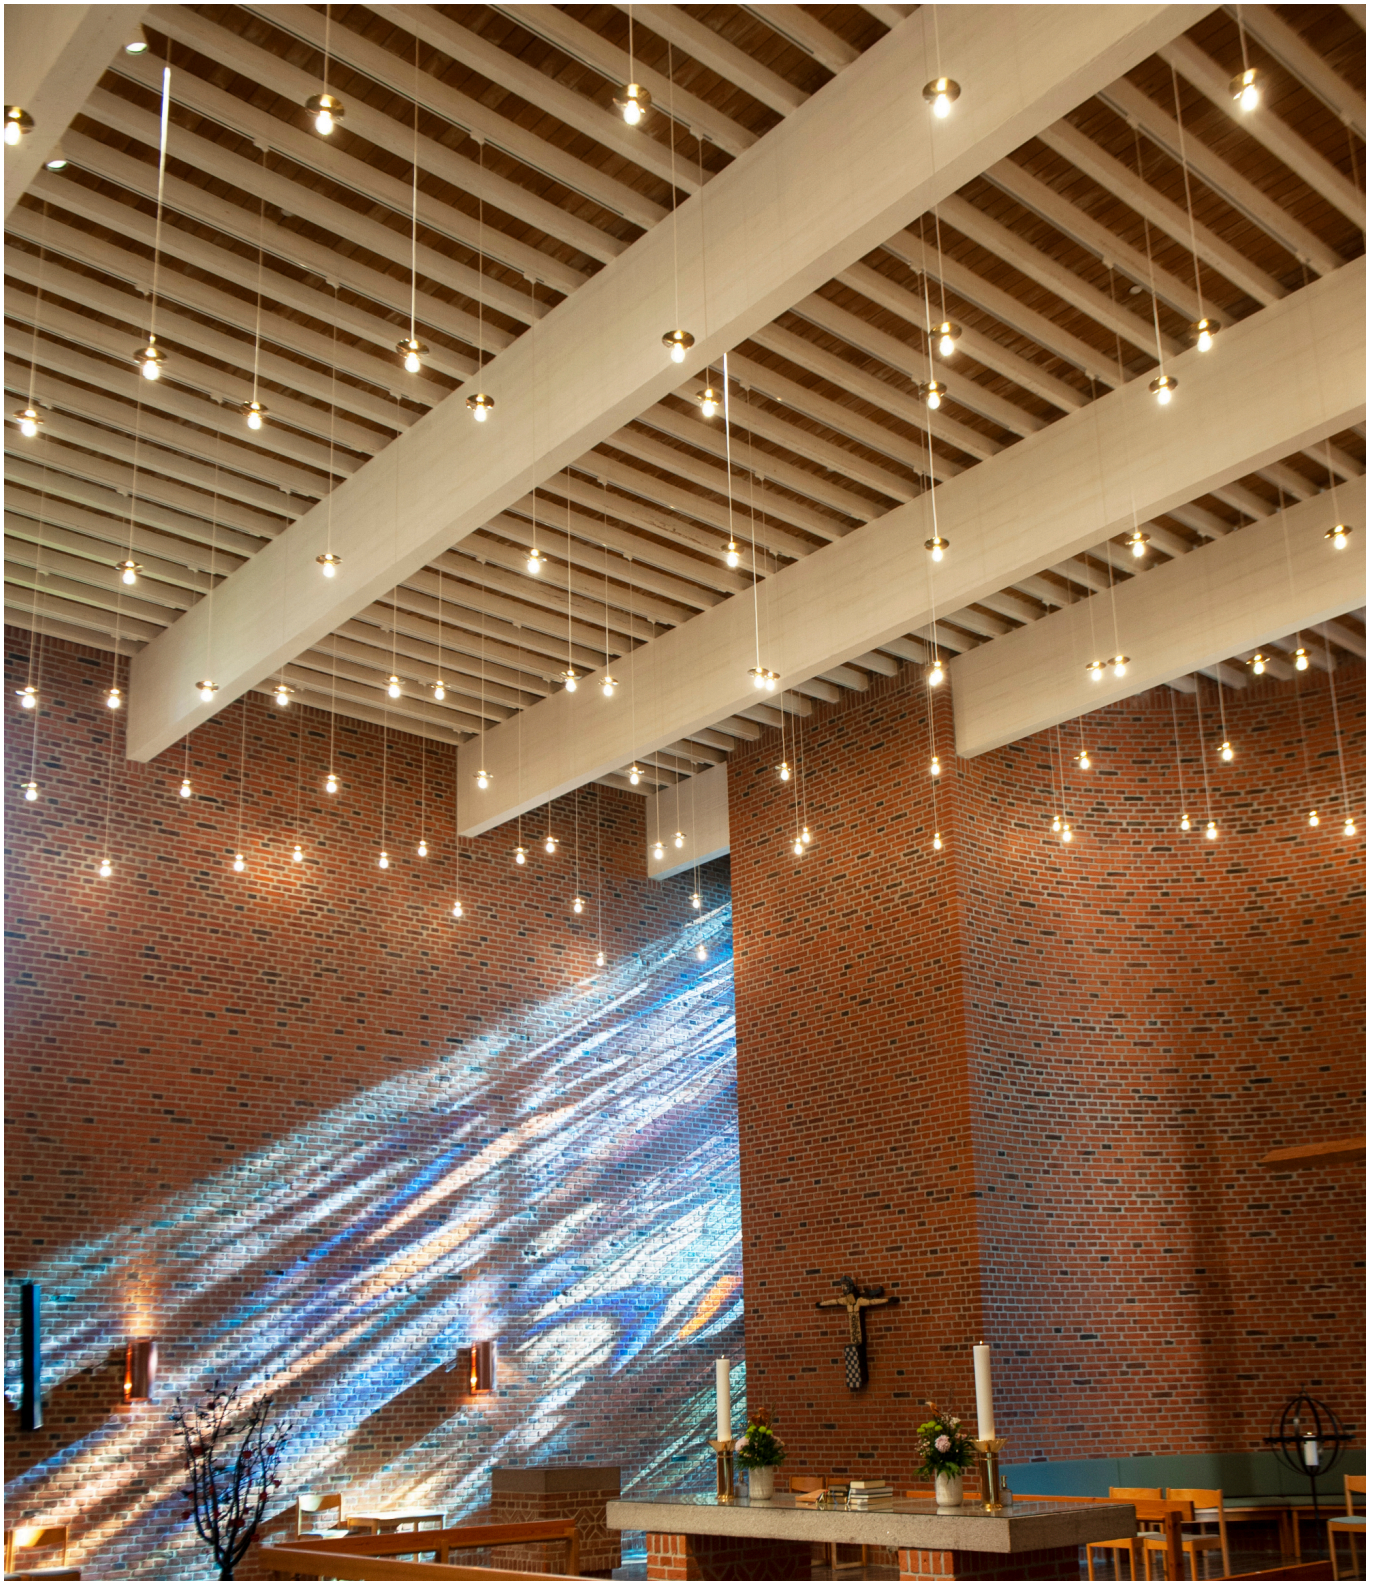

Abildgård Kirke

For Abildgård Kirke har det længe været et ønske at få skabt bedre lysforhold i kirkerummet. Dette ønske blev opfyldt i de første uger af sommeren 2021, hvor Okholm Lighting leverede den smukke belysning. Der er skabt et "stjernetæppe" hen over kirkeskibet, som giver et behageligt blødt lys overalt. Belysningen består af 285 pendlere, med de meget energivenlige LED pærer. Hos Abildgård Kirke nævner de selv, at den nye belysning særligt har været til gavn, når eksempelvis teksten i salmebogen skal læses. Det behagelige bløde lys gør det mindre anstrengende at se teksten. Derudover har Okholm Lighting gjort det muligt for Abildgård Kirke at regulere styrken i lyset efter årstid og stemning. Samtidig er der bag loftsbjælkerne anbragt spots, som kan styres individuelt fra en iPad. Ønsket om at give et arkitektonisk lift til kirkerummet er lykkedes, og det lysende loft passer godt til kirkens øvrige løsninger.