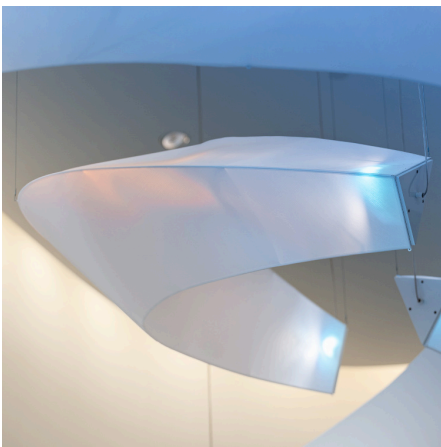

Bratislava Skypark

Denne unikke belysning er specialfremstillet af Okholm Lighting A/S, og designet i et samarbejde mellem Okholm Lighting A/S, Vietzke & Borstelmann Architekten og ULRIKE BRANDI LICHT. Belysningen er det centrale element i lobbyen i en af Bratislavas største kontorbygninger, beliggende i Skypark. Med inspiration fra skyerne, er der fremstillet moderne belysning, som giver rummet et helt specielt udtryk.

Materiale og overflade: Rustfri stål, aluminium, tekstil, akryl

Dimension: A: 1.962 x 1.039 x 497mm / B: 1.743 x 1.032 x 497 mm (LxWxH)

Bestykning: Der er anvendt to forskellige lyskilder i hvert element, en med varmt lys(2700K) og en med køligere lys (4000K), begge 8W LED med høj farvegengivelse. Lyskilderne kan styres/dæmpes uafhængigt af hinanden, således det enkelte element ændre udtryk. Styring foregår via Dali.