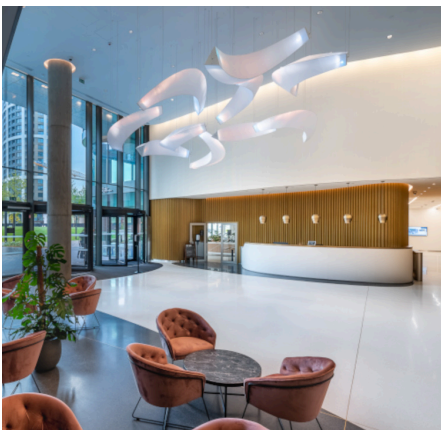

Bratislava Skypark

Denne unikke belysning er specialfremstillet af Okholm Lighting A/S, og designet i et samarbejde mellem Okholm Lighting A/S, Vietzke & Borstelmann Architekten og ULRIKE BRANDI LICHT. Belysningen er det centrale element i lobbyen i en af Bratislavas største kontorbygninger, beliggende i Skypark. Med inspiration fra skyerne, er der fremstillet moderne belysning, som giver rummet et helt specielt udtryk.