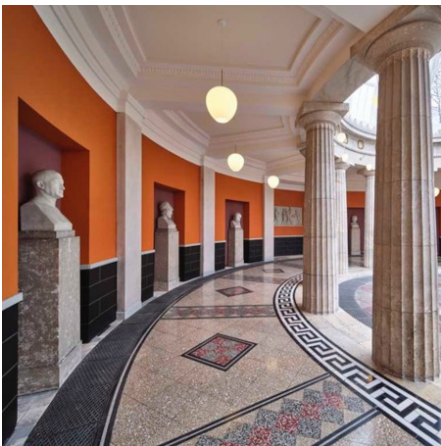

## Nye specialdesignet lamper til Carlsberg Akademi

Carlsberg har bekostet en flot restaurering af grundlæggerens gamle villa, som i dag fungerer som conferencecenter. Det ambitiøse projekt involverer førende danske arkitekter og designere, og i tæt samarbejde med lysdesigneren, Marianne Tuxen, har Okholm Lighting A/S leveret belysningen til Pompeji-hallen, Carlsberg ølbar og nogle af villaens unikke værelser. Med øje for tidens stilblandinger udtrykker villaen, de blivende værdier på en smuk måde. I Pompeji-hallen blev belysningen fuldstændig redesignet og omhyggeligt tilføjet til dette udsøgte stykke arkitektur. Når man kigger ud i Pompeji-hallen, fremstår belysningen nærmest, som perler på en snor. Det flotte tulipanformede glas er i brug en række steder i bygningerne, både som væglamperne og pendlerne i Pompeji-hallen, men også som de trådløse bordlamper.